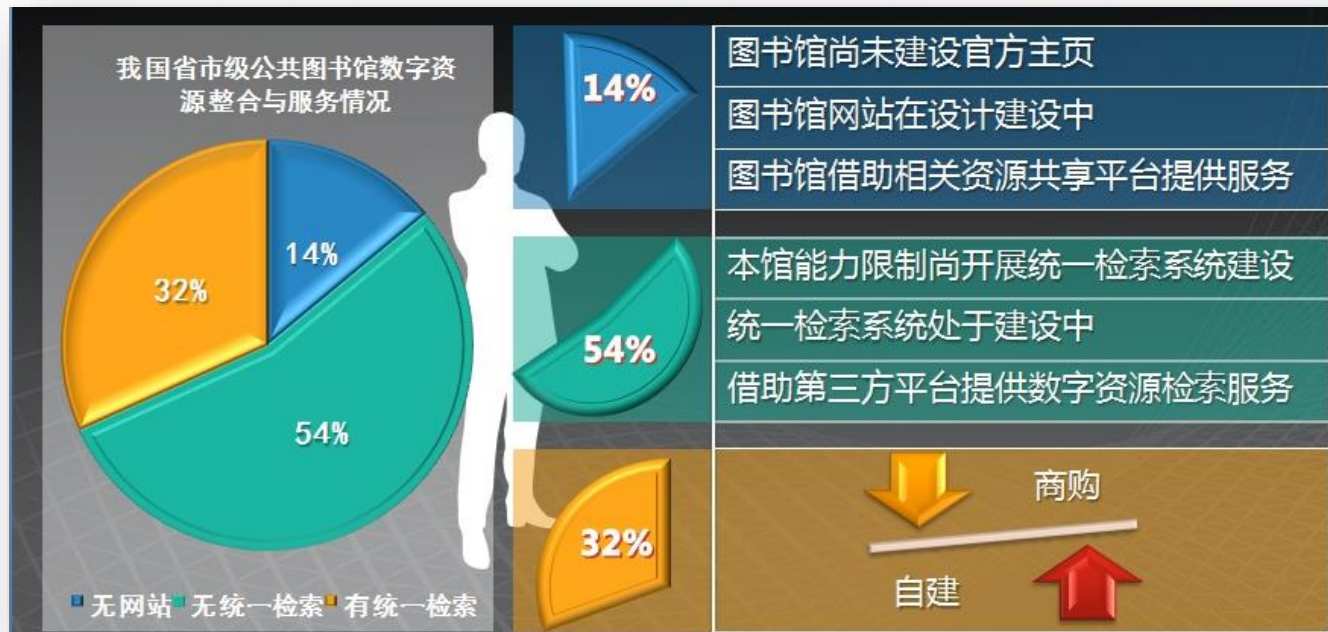

数字图书馆推广工程

资源整合与服务利用

推广工程资源利用和服务

1.1

网络书香检索平台的建设

1.2

网络书香检索平台的部署

推广工程资源整合工作实施背景

知晓度偏低

资源揭示不足

公众满意度不高

1.1

网络书香资源检索平台的建设

网络书香资源检索平台

<http://zyjs.ndlib.cn>

元数据集中、对象数据分散