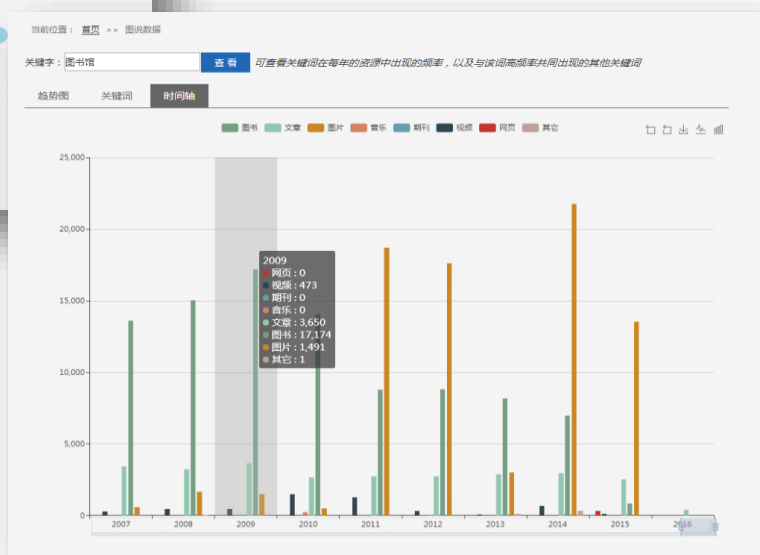

数字图书馆推广工程
图书馆公开课

专题集萃 图说数据
全国馆藏管理与服务平台 中国政府公开信息整合服务平台

1.1

网络书香资源检索平台的建设

可视化展示功能

趋势图

关键词

时间轴